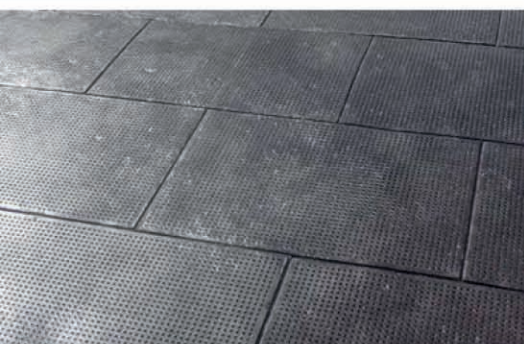

VIA PRINT[®]
Le béton imprimé par **VIA SOLS**

GAMMES DE MOULES POUR BÉTON IMPRIMÉ

PAVÉS PARISIENS

DALLES ROMAINES

DALLES 30x30

DALLES 60x60

DALLES 150x150

PAVÉS RECTANGLES ALTERNÉS
4 RANGS

PAVÉS CARRÉS 10x10

PAVÉS DAMIERS

ARDOISES MULTI-FORMATS

DALLE 60x40 BOUCHARDÉE

DALLE TOSCANE

DALLE BRIQUES

PEAU GRANIT

EGAILLES

EMPREINTE VÉGÉTALE

TÔLE LARMÉE

PLANCHES FINES

PLANCHE À CLOUS

PLANCHE SANS CLOUS

DUNES

MOLÉCULES

BANDES PODOTACTILES